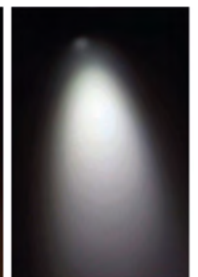

*Préciser la température de couleur à la commande : 2 700 K / 3 000 K / 4 000 K, ainsi que le coloris du spot : blanc ou noir

lentille soft

lentille elliptique

lentille flood

Réf.	Désignation
E8939000	Volets* pour S112
E8939001	Nid d'abeilles pour S112
E8639001	Lentille elliptique pour S112
E8639002	Lentille soft pour S112
E8939004	Lentille flood pour S112

* Préciser le coloris à la commande, noir ou blanc

FICHE TECHNIQUE

Modèle DALI

Modèle Casambi

Lentille

Nid d'abeilles

Volets

Focalisation de 10 à 50°

Blanc chaud

Blanc neutre

Blanc froid