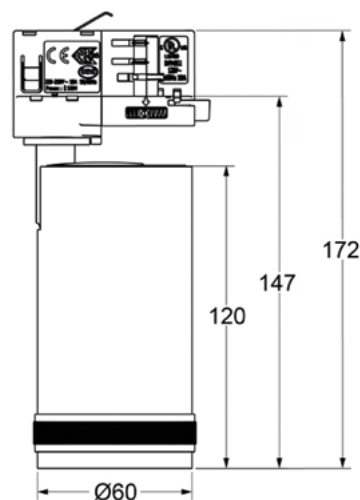

Dim. H x L x P (mm)	
Poids (kg)	0,5
Inclinaison	90°
Rotation	360°
Puissance	12 W
Coloris	Noir et blanc
Matériau	Aluminium
Garantie	5 ans

IRC	Gradable	DALI	CASAMBI
IRC 90*	E89311XX	E89312XX	E89313XX
IRC 97*	E89321XX	E89322XX	E89323XX

*Préciser la température de couleur à la commande : 2 700 K / 3 000 K / 4 000 K, ainsi que le coloris du spot : blanc ou noir

lentille soft

lentille elliptique

lentille flood

Réf.	Désignation
E8939000	Volets* pour S112
E8939001	Nid d'abeilles pour S112
E8639001	Lentille elliptique pour S112
E8639002	Lentille soft pour S112
E8939004	Lentille flood pour S112

* Préciser le coloris à la commande, noir ou blanc

FICHE TECHNIQUE

Modèle DALI

Modèle Casambi

Lentille

Nid d'abeilles

Volets

Focalisation de 10 à 50°