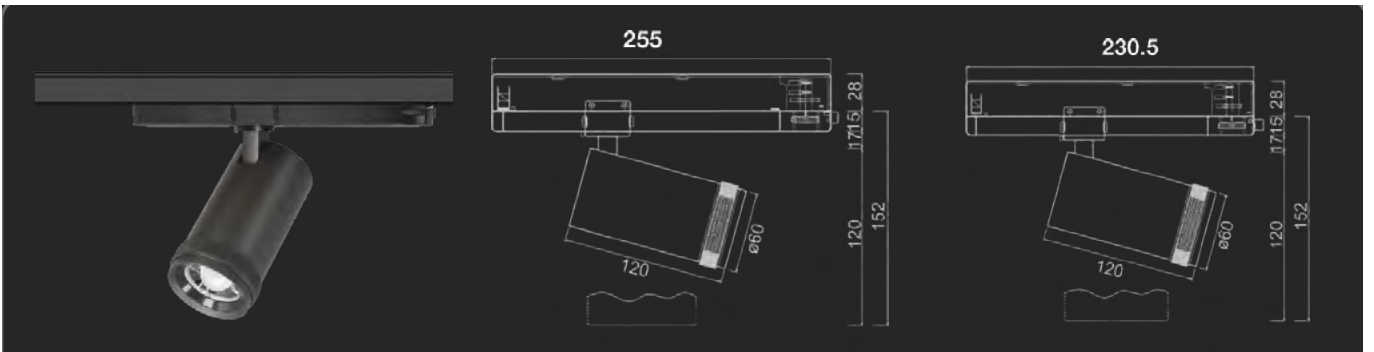

FICHE TECHNIQUE

Modèle DALI

Modèle Casambi