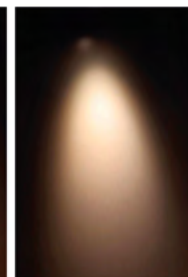

*Préciser la température de couleur à la commande : 2 700 K / 3 000 K / 4 000 K, ainsi que le coloris du spot : blanc ou noir

lentille soft

lentille elliptique

lentille flood

Réf.	Désignation
E8939000	Volets* pour S112
E8939001	Nid d'abeilles pour S112
E8639001	Lentille elliptique pour S112
E8639002	Lentille soft pour S112
E8939004	Lentille flood pour S112

* Préciser le coloris à la commande, noir ou blanc

FICHE TECHNIQUE

Modèle DALI

Modèle Casambi

Lentille

Nid d'abeilles

Volets

Focalisation de 10 à 50°

Blanc chaud

Blanc neutre

Blanc froid