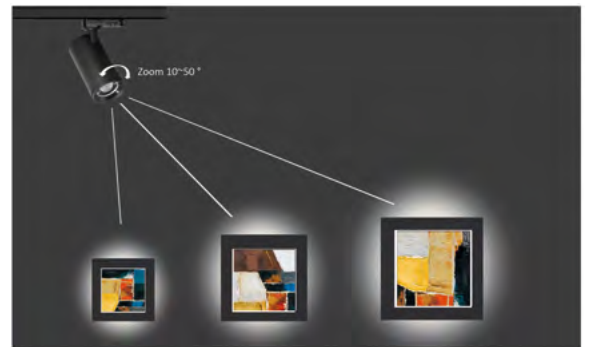

Accessoires disponibles : volets coupe flux, lentille elliptique, lentille soft et lentille flood.

Lampe : source LED 12W incluse disponible en 2700K, 3000K et 4000K et en IRC 90 ou 97.

Caractéristiques

* Préciser le coloris à la commande, noir ou blanc

FICHE TECHNIQUE

Modèle DALI

Modèle Casambi

Lentille

Nid d'abeilles

Volets

Focalisation de 10 à 50°